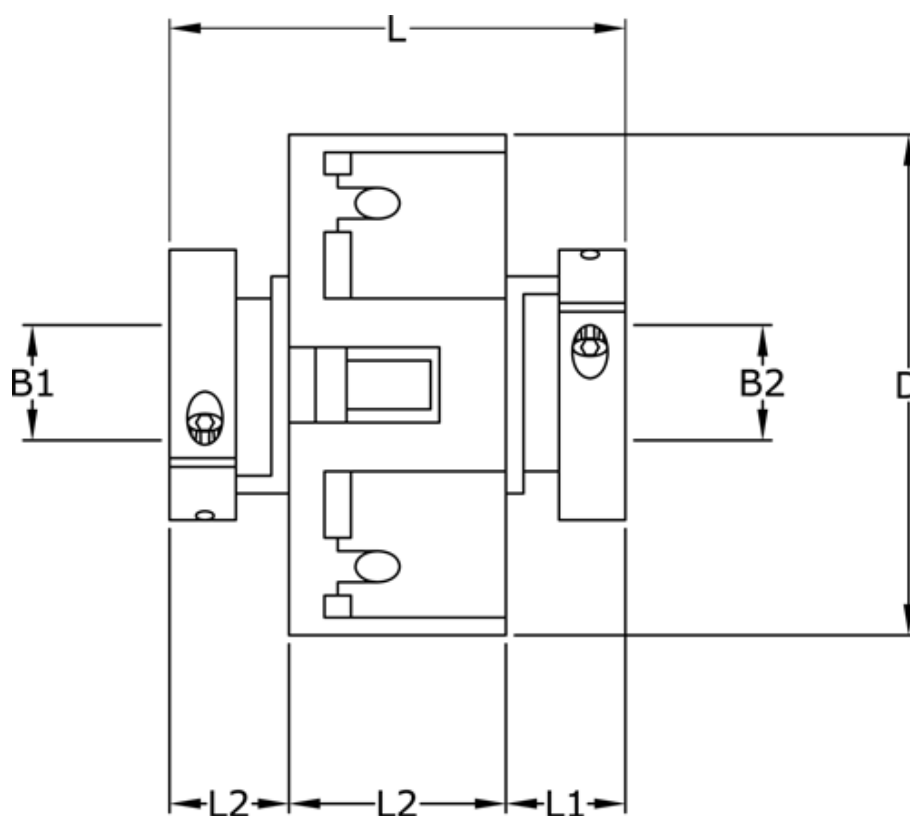

Varenummer: 3322206342228  
Beskrivelse: Uni-Lat kobling str. 206.34.22.28  
med klemnav, boring 6/8 mm

## Mål

B1	= 6
B2	= 8
D	= 34
L	= 30.7
L1	= 10.9
L2	= 8.9
Skrue	= M4